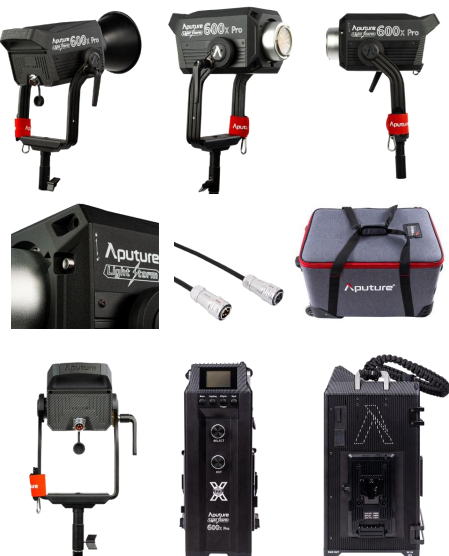

LS600x Pro

主要卖点

- 1米照度（标准罩）达63,900Lux，搭配菲涅尔透镜更可达137,000Lux，是LS300x的2.5倍，LS600d Pro的75%
- 可调色温 2700K~6500K，内置5档常用色温预设
- 千分级控光
- 支持恒光模式输出和最大功率模式输出
- 0-100%无极调光
- 超高显指 CRI≥96, TLCI≥96, DUV≤0.0010
- TM-30: (3200K) Rf 95 (色彩逼真度) Rg 100 (色彩饱和度)
- 全设备防水防尘设计，全天候防护等级
- 支持多种控制方式：2.4G遥控、SidusLink®APP、DMX、控制面板、LumenRadio、Art-Net及控制盒控制
- 支持100V-240V电压范围内工作
- 支持多种规格电池供电（14.4V/26V/28.8V）
半功率输出：搭载2块V扣/A扣(14.4V/15A,6V/8.5A,28.8V/7.5A)
全功率输出：搭载2块V扣/A扣(26V/18A,28.8V/16A)
- 支持V扣电池充电（14.4V/26V/28.8V）及电池激活
- 搭载标准保荣卡口，丰富的配件选择
- 使用频率选择功能可以最大程度避免频闪
- 碟刹式锁附结构，支持360°调节
- 灯体及控制盒采用航空级铝材，完美保护内部元器件
- 轻松安装至标准灯光脚架的28mm/16mm公头上
- 灯控分离式设计，使布光更便捷
- 7.5m防水连接线
- 6m自锁式Neutrik电源线
- 控制盒通过快装件一键固定在各种灯具支撑系统上
- 4种调光曲线：线型、指数、对数型、S型
- 9种光效模式：狗仔队、烟花、闪电、故障灯泡、电视、脉搏、闪光灯、爆炸、火焰

产品图片

产品描述

LS600x Pro是爱图仕光最新推出的一款大功率双色温点光源影视灯。承袭光风暴系列一直以来的优秀品质，LS600x Pro拥有2700K-6500K宽广色温调节范围、600W大功率照度输出。搭配菲涅尔F10透镜使用，在1米的距离内可产生高达137,000Lux的照度输出。

LS600x Pro的最大输出功率为600W，配合顶级元器件设计，光能转化率可达95%以上，保持超低功耗、低发热的同时，有着超高的发光率。LS600x Pro支持多种供电方式，除市电供电外，还支持48V/15A户外电源供电，在使用常见V口/A口电池（14.4V/26V/28.8V）供电的情况下也有着不俗的照度输出能力。

LS600x Pro拥有高质量的外部结构，灯体及控制盒采用航空级铝材，完美保护内部元器件。全设备防水防尘设计，能够轻松应对雨雪天气，轻松应对不同片场全天候拍摄需求。灯头采用定制高硼珠面玻璃，专业混光的同时兼具更强耐温差能力，大幅提高了片场使用的安全性；灯体采用碟刹式锁附结构，角度调节更简单快捷，弧线设计灯架在承托更大控光附件的同时，依然能够360°全方位轻松调节灯体角度。

LS600x Pro为用户带来更全面、更专业的灯光控制解决方案。内置多种控制芯片，支持2.4G遥控、SidusMesh®蓝牙控制、以太网通讯协议和无线DMX五大影视工业级控制方式。配合电影级灯光控制APP Sidus Link®，完美释放LS 600x Pro的创意潜能。

客户定位

凭借600W大功率双色温点光源、防风雨设计，以及内部搭载的LumenRadio、以太网、DMX512等专业控制协议，LS600x Pro是专业电影摄影师和照明技术人员的片场最佳拍档。在提供强大照度输出的同时，兼顾灵活色温切换。

LS600x Pro沿袭了LS600d Pro的既往优势，可以与现有的LS600系列光学附件和爱图仕通用配件完美兼容。LS600x Pro搭载爱图仕双色温灯光设计的前沿技术，是少数能够通过保荣卡口，同时兼容Fresnel透镜和Spotlight等光学附件的双色温LED灯光设备。LS600x Pro的强大表现力，足以代替传统镝灯和钨丝灯，成为影视拍摄的最新利器。